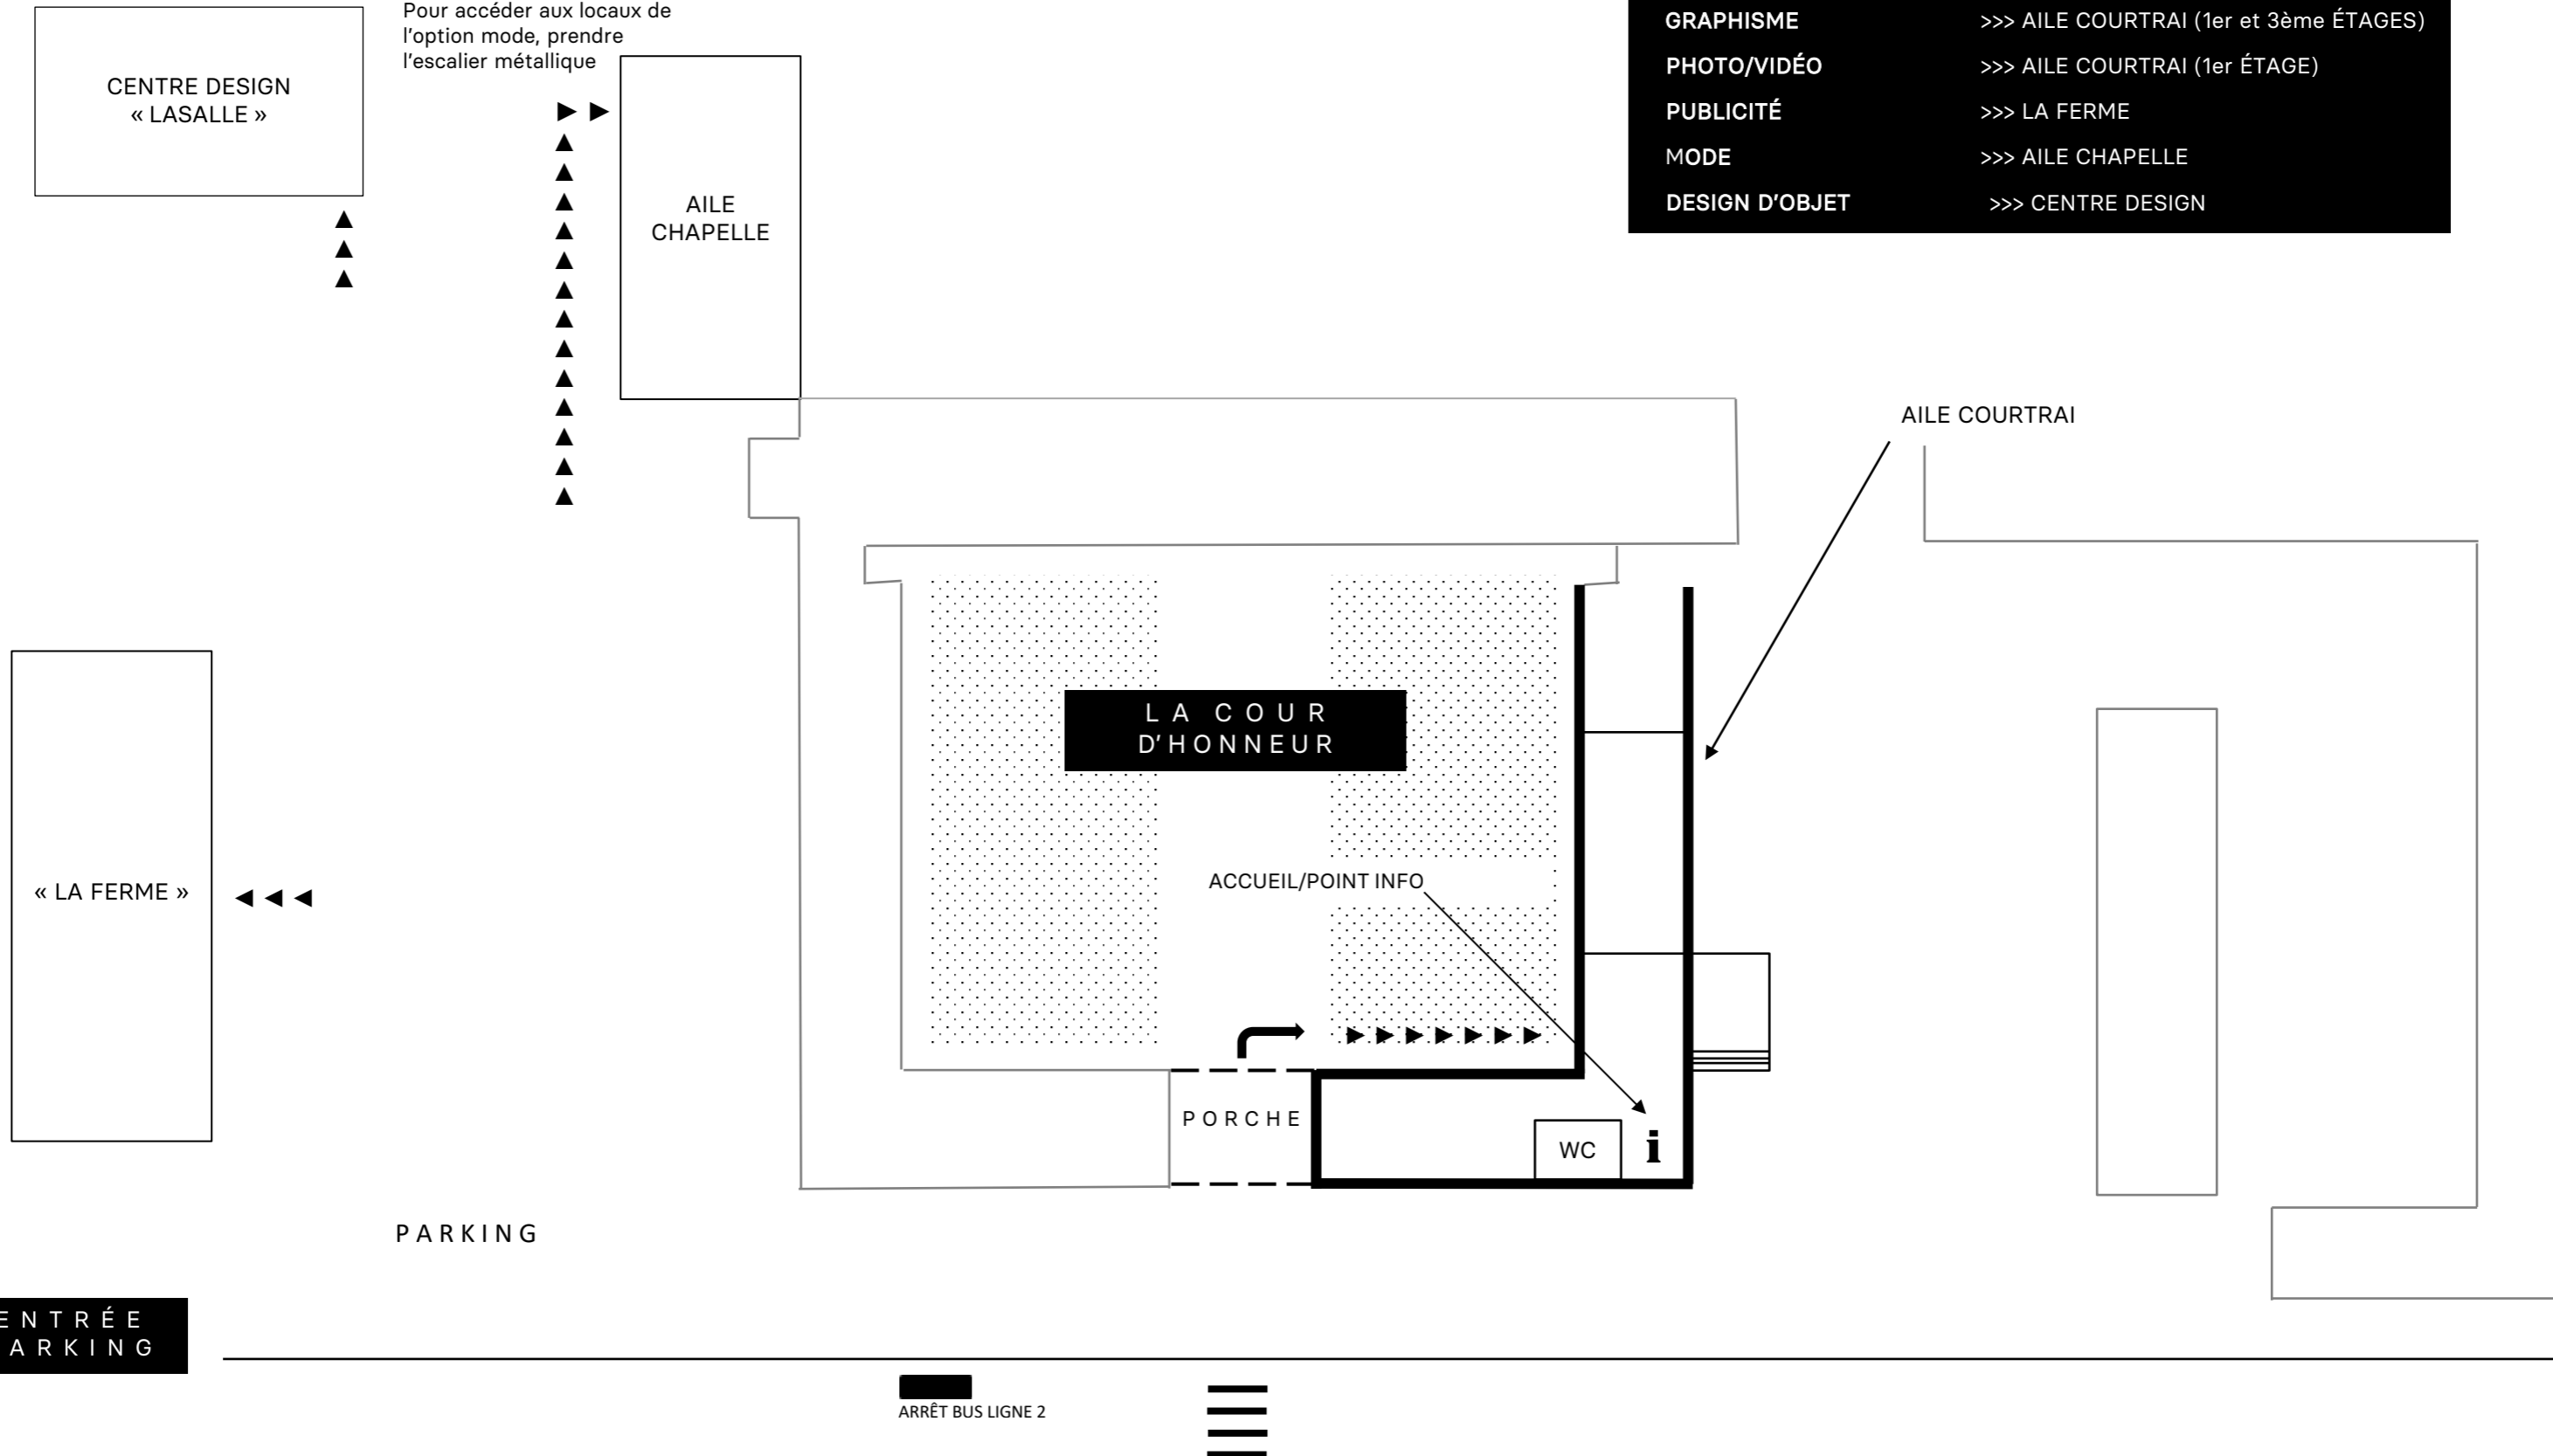

# PLAN ESA SAINT-LUC TOURNAI

ACCÈS QUAI GARE

CRÉATION D'INTÉRIEURS	>>> AILE COURTRAI (2ème ÉTAGE)
GRAPHISME	>>> AILE COURTRAI (1er et 3ème ÉTAGES)
PHOTO/VIDÉO	>>> AILE COURTRAI (1er ÉTAGE)
PUBLICITÉ	>>> LA FERME
MODE	>>> AILE CHAPELLE
DESIGN D'OBJET	>>> CENTRE DESIGN

# PLAN AILE COURTRAI

► REZ-DE-CHAUSSÉE