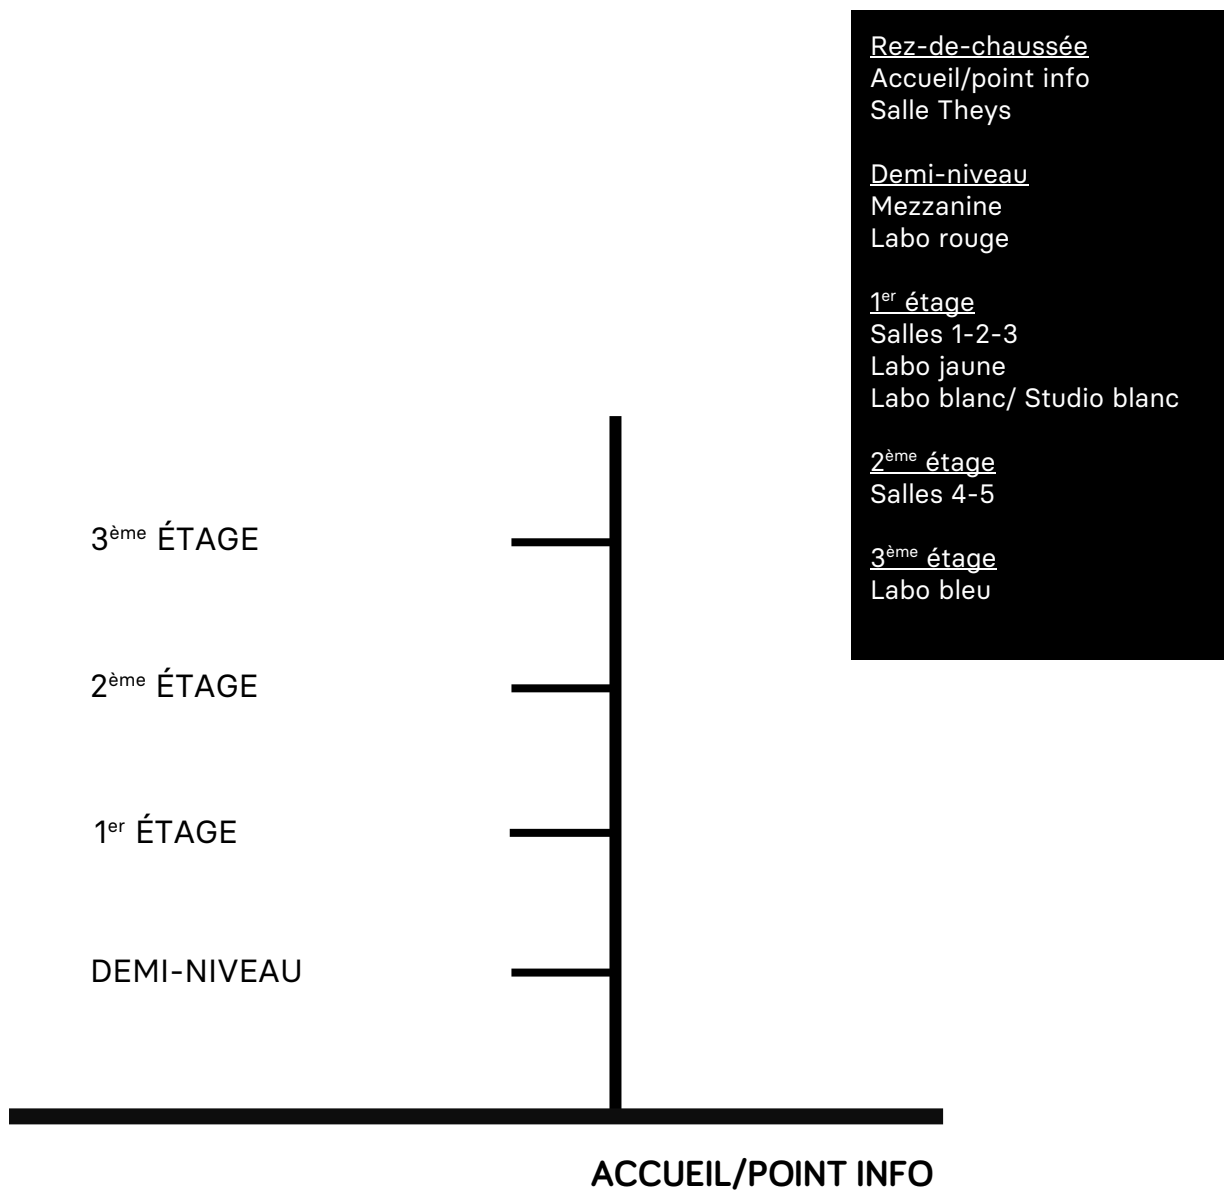

# PLAN ESA SAINT-LUC TOURNAI

ACCÈS QUAI GARE

CRÉATION D'INTÉRIEURS	>>> AILE COURTRAI (2ème ÉTAGE)
GRAPHISME	>>> AILE COURTRAI (1er et 3ème ÉTAGES)
PHOTO/VIDÉO	>>> AILE COURTRAI (1er ÉTAGE)
PUBLICITÉ	>>> LA FERME
MODE	>>> AILE CHAPELLE
DESIGN D'OBJET	>>> CENTRE DESIGN

# PLAN AILE COURTRAI

► REZ-DE-CHAUSSÉE