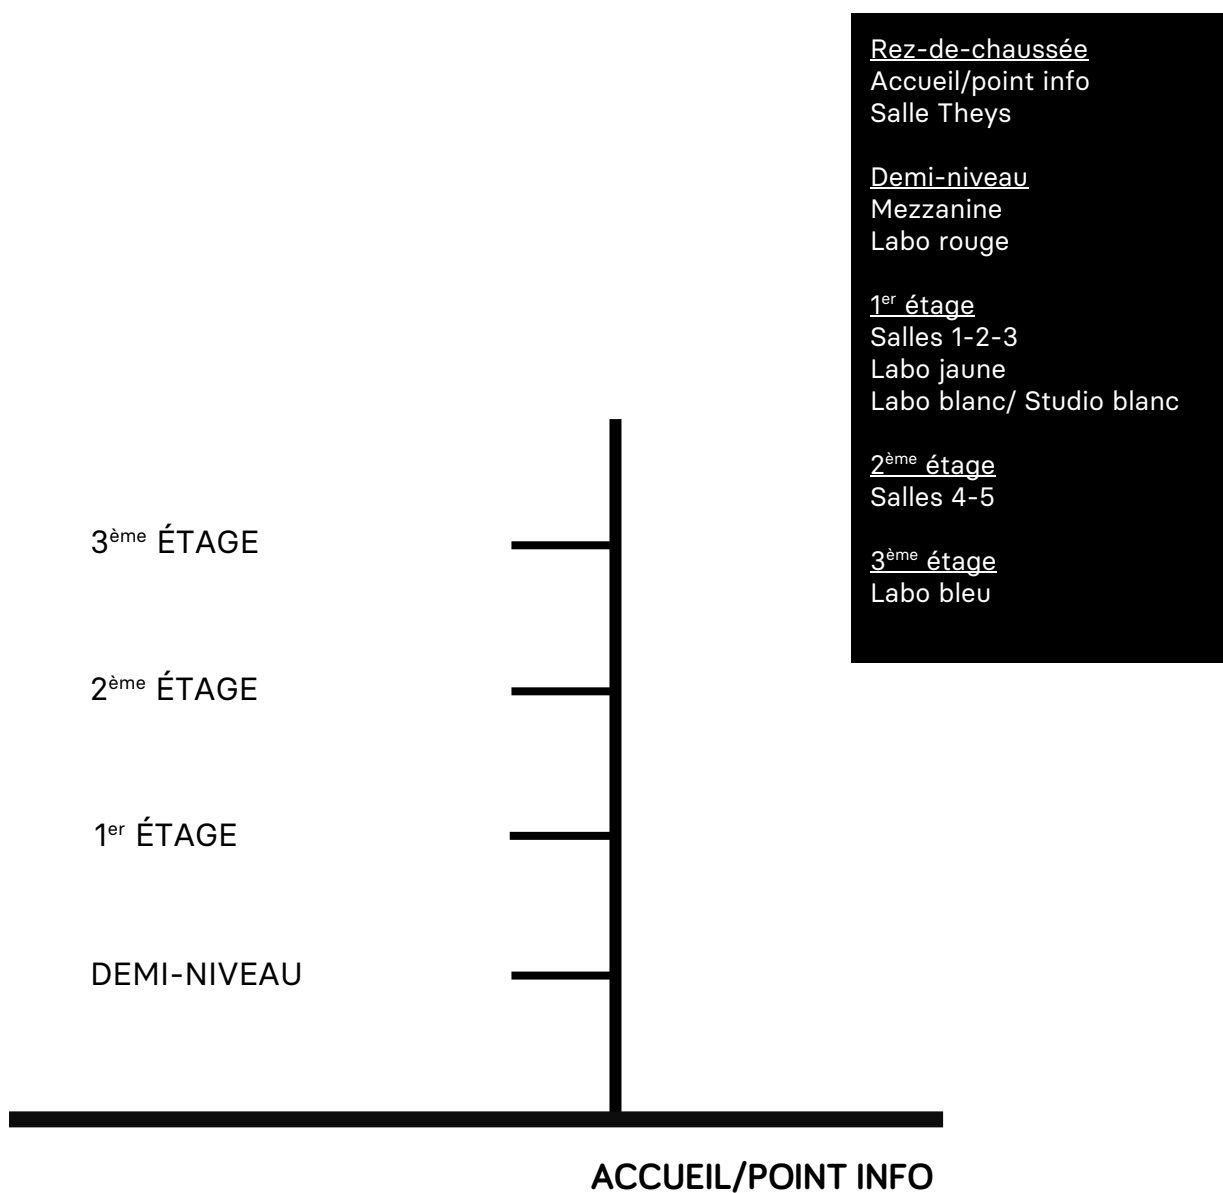

PLAN ESA SAINT-LUC TOURNAI

ACCÈS QUAI GARE

CRÉATION D'INTÉRIEURS	>>> AILE COURTRAI (2ème ÉTAGE)
GRAPHISME	>>> AILE COURTRAI (1er et 3ème ÉTAGES)
PHOTO/VIDÉO	>>> AILE COURTRAI (1er ÉTAGE)
PUBLICITÉ	>>> LA FERME
MODE	>>> AILE CHAPELLE
DESIGN D'OBJET	>>> CENTRE DESIGN

PLAN AILE COURTRAI

► REZ-DE-CHAUSSÉE